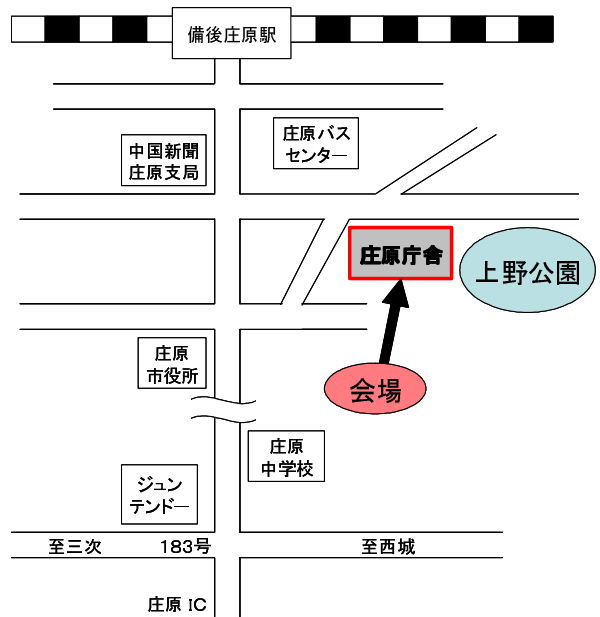

(3) 話題提供 (15:00～15:40)

発表場所	表題	発表者	時間
庄原庁舎	神経症状を呈した牛のアカバナ病（生後感染）の多発事例	北部畜産事務所	15:00～
福山庁舎	飼料用イネ栽培事例	東部農業技術指導所	15:00～
農業技術センター	空中写真による放牧地の草量測定	西部工業技術センター 生産技術アカデミー	15:00～

(4) 総合討論 (15:40～15:55)

4 問合せ先

広島県立総合技術研究所 畜産技術センター 技術支援部
 〒727-0023 庄原市七塚町584 TEL 0824-74-0332

畜産技術センター研究成果発表会 会場案内図

【北部地域】平成24年1月18日（水）

○会場

庄原庁舎 第3庁舎 301会議室（3階）

○所在地

庄原市東本町一丁目4-1

TEL 0824-72-2015(代)

○交通手段（駐車場に限りがありますのでできるだけ公共交通機関などでお越しください。）

（バス）庄原バスセンターから徒歩7分

（JR）備後庄原駅から徒歩10分

【東部地域】平成24年1月25日（水）

○会場

福山庁舎 第3庁舎 381会議室（8階）

○所在地

福山市三吉町一丁目1-1

TEL 084-921-1311(代)

○交通手段（駐車場に限りがありますのでできるだけ公共交通機関などでお越しください。）

（JR）山陽本線福山駅から徒歩15分

（バス）中国バス 合同庁舎前バス停から徒歩1分

中国バス、井笠バス 三吉町バス停から徒歩5分

【西部地域】平成24年1月30日（月）

○会場

県立総合技術研究所 農業技術センター 講堂

○所在地