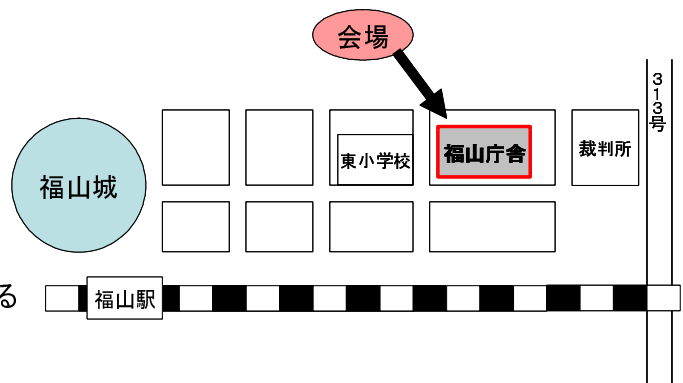

畜産技術センター研究成果発表会 会場案内図

【北部地域】平成24年1月18日（水）

○会場

庄原庁舎 第3庁舎 301会議室（3階）

○所在地

庄原市東本町一丁目4-1

TEL 0824-72-2015(代)

○交通手段（駐車場に限りがありますのでできるだけ公共交通機関などでお越しください。）

（バス）庄原バスセンターから徒歩7分

（JR）備後庄原駅から徒歩10分

【東部地域】平成24年1月25日（水）

○会場

福山庁舎 第3庁舎 381会議室（8階）

○所在地

福山市三吉町一丁目1-1

TEL 084-921-1311(代)

○交通手段（駐車場に限りがありますのでできるだけ公共交通機関などでお越しください。）

（JR）山陽本線福山駅から徒歩15分

（バス）中国バス 合同庁舎前バス停から徒歩1分

中国バス、井笠バス 三吉町バス停から徒歩5分

【西部地域】平成24年1月30日（月）

○会場

県立総合技術研究所 農業技術センター 講堂

○所在地